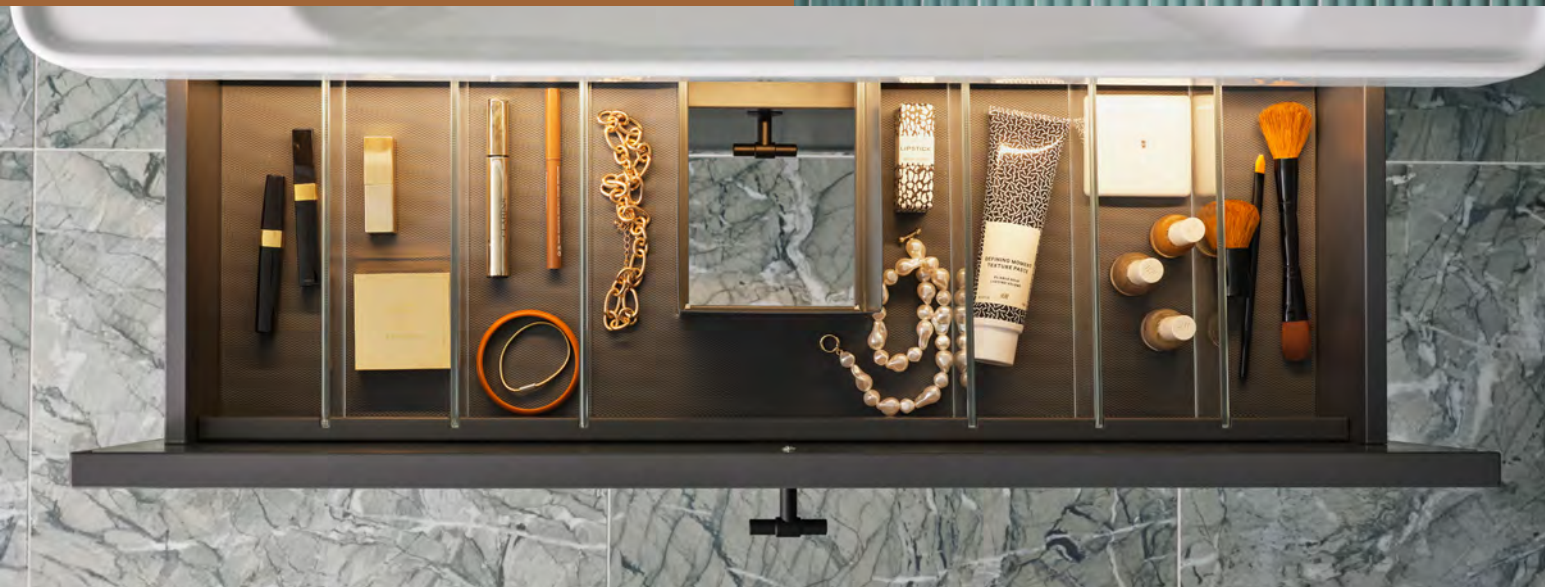

BADEROMSMØBEL MEZZO 900 MM, 24.775,-

Servantskap med to skuffer, Thea F93 mørk grå med knott 31330 Tibast L50 sort. Servant Mezzo i porselen.

SPEIL LÖVSEN, 6.720,-

900 mm med belysning.

HALVHØYT SKAP GRUNN, 11.745,-/STK.

500 mm, Thea F93 mørk grå med knott 31330 Tibast L50 sort.

Flere fakta om serien på s. 76-83.