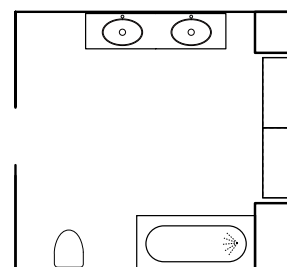

Mørke og jordnære toner
for deg som ønsker et fredelig
og sjenerøst baderom.

BADEROMSMØBEL FLOW 2000 MM, 46.810,-

Servantskap sortmalt ask med to skuffer. Dobbelservant Zone oval og topplate i Solid Surface.

SPEIL SOMMEN, 9.035,-

2000 mm på veggplate sortmalt ask og to belysninger Skyarp 55 krom.

UNDERSKAP FLOW, 13.765,-/STK.

1000 mm, sortmalt ask med to skuffer.

TOPPLATE FLOW, 2.320,-/STK.

1000 mm, sortmalt ask.

Flere fakta om serien på s. 50-59.