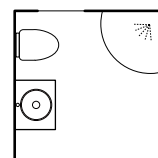

Enkel og energisk
med lyse toner og
praktisk oppbevaring.

FLOW

BADEROMSMØBEL FLOW 600 MM, 17.960,-

Servantskap F20 hvit med en skuff. Servant Zone rund og topplate i Solid Surface.

SPEIL BILLAN, 4.225,-

600 mm med blank aluminiumsramme og belysning Nittorp 305 krom.

Flere fakta om serien på s. 50–59.