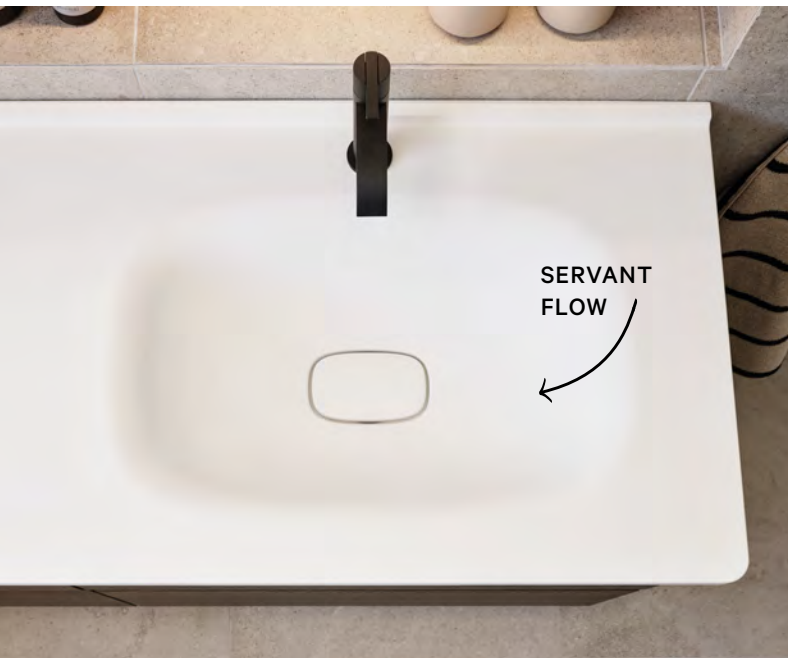

**SPEIL GRANN, 8.525,-**

To speil 500 mm med to belysninger Skyarp 55 krom.

**SERVANTSKAP ANNO – B1280 H842 D500**

**SERVANTER ANNO – B1300 H20 D510**

SE SPEIL OG  
BELYSNING  
PÅ S. 114

FØLG OG TAGG OSS  
PÅ INSTAGRAM  
[@vedumkokochbad](https://www.instagram.com/vedumkokochbad)