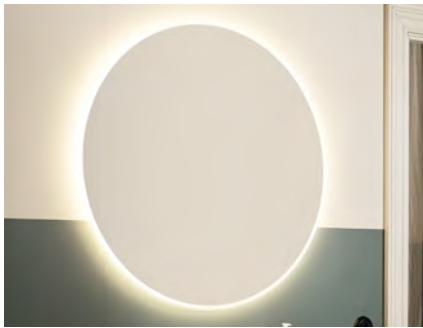

#### ANTEN

Rundt speil med LED-lyskant langs ytterkanten av speilet. Mål Ø600, Ø720 og Ø900 mm. Dybde 30 mm.