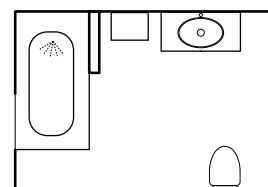

**SPEIL ANTEN, 11.680,-**

Ø900 mm med lyskant.

**HØYSKAP FLOW BAS, 9.560,-**

400 mm, F93 mørk grå med push-åpning.

**STØTTEBEN, 245,-/STK.**

Høyde 170 mm, F93 mørk grå.

Flere fakta om serien på s. 50–59.