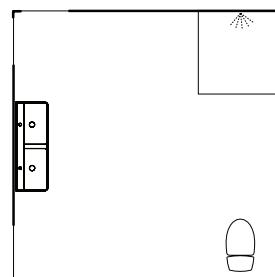

Baderom for hele familien
med dobbel servant
og herlig romfølelse.

BADEROMSMØBEL MEZZO 1200 MM, 38.630,-

Servantskap med fire skuffer, Maja F79 sandbeige med håndtak 31013 Aster cc 128 sort/krom.
Dobbelservant Mezzo i porselen.

SPEIL SOMMEN, 8.185,-

1200 mm, på veggplate F79 sandbeige med to belysninger Nittorp 305 krom.

Flere fakta om serien på s. 76-83.