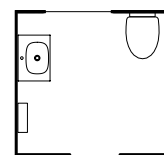

Varme, naturlige toner
i et praktisk bad
med mye møbelfølelse.

BADEROMSMØBEL MEZZO 600 MM, 25.925,-

Servantskap Frame med to skuffer, Moa F49 betonggrå med håndtak 31229 Iris L350 farge rustfri. Servant Soprano og topplate i Solid Surface.

SPEIL GRANN, 4.850,-

600 mm med belysning Nittorp 305 krom.

HALVHØYT SKAP SPEIL, 10.930,-

400 mm, F49 betonggrå.

Flere fakta om serien på s. 76–83.