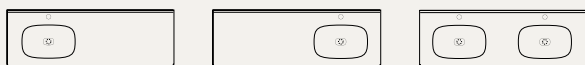

SERVANTER FLOW – B1500 H20 D525