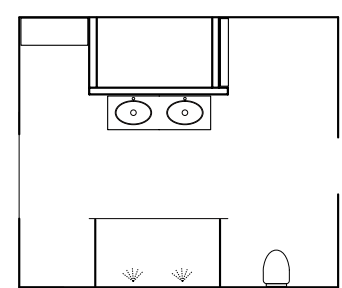

Tips!

Integrer hyllen i veggen.

For deg som ønsker et sanselig baderom med naturlig uttrykk.

FLOW

BADEROMSMØBEL FLOW 1500 MM, 52.760,-

Servantskap hvitpigmentert eik med fire skuffer. Dobbelservant Zone oval og topplate i Solid Surface.

SPEIL SOMMEN, 7.950,-

1500 mm på veggplate hvitpigmentert eik med to belsninger Skyarp 55 krom.

HYLLE FLOW, 1.655,-/STK.

1000 mm, hvitpigmentert eik.

Flere fakta om serien på s. 50–59.