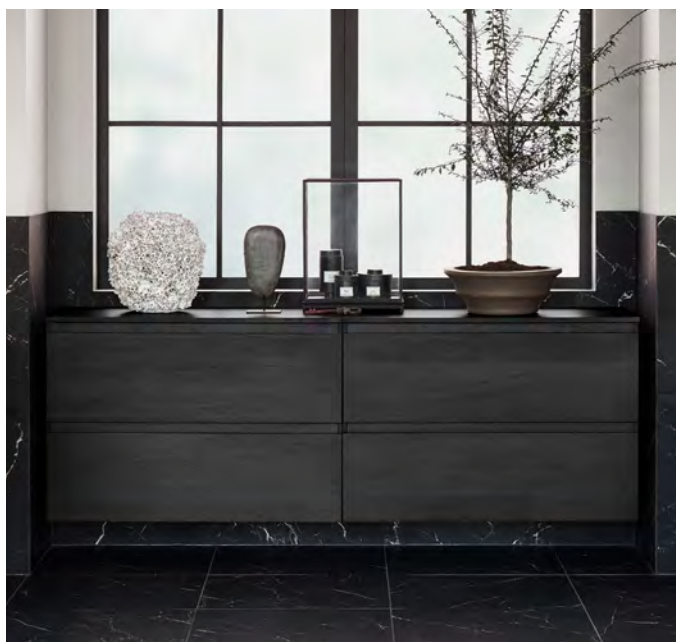

UNDERSKAP MED TOPPLATE

Fås i brunbeiset ask eller hvitpigmentert eik, sortmalt ask, malt hvit eller farge. Dempede skuffer med fullt uttrekk, gummimatter og faset gripekant samt topplate. Støtteben fås som tilbehør. Bredde 600 og 1000 mm.