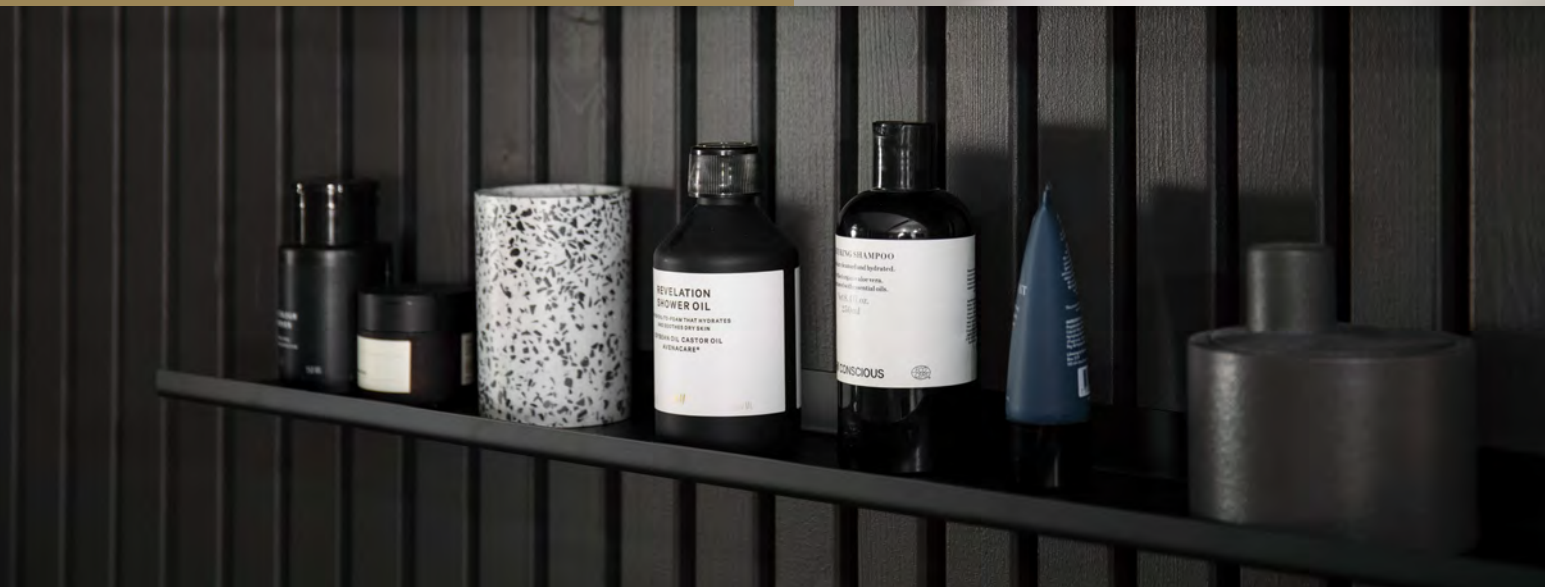

Et solid bad med mørke kontraster og personlige detaljer.

FLOW

**BADEROMSMØBEL FLOW 1500 MM, 40.580,-**

Servantskap F93 mørk grå med fire skuffer. Dobbelservant Flow i Top Solid.

**SPEIL GRANN, 8.525,-**

To speil 500 mm oval med to belysninger Skyarp 55 sort.