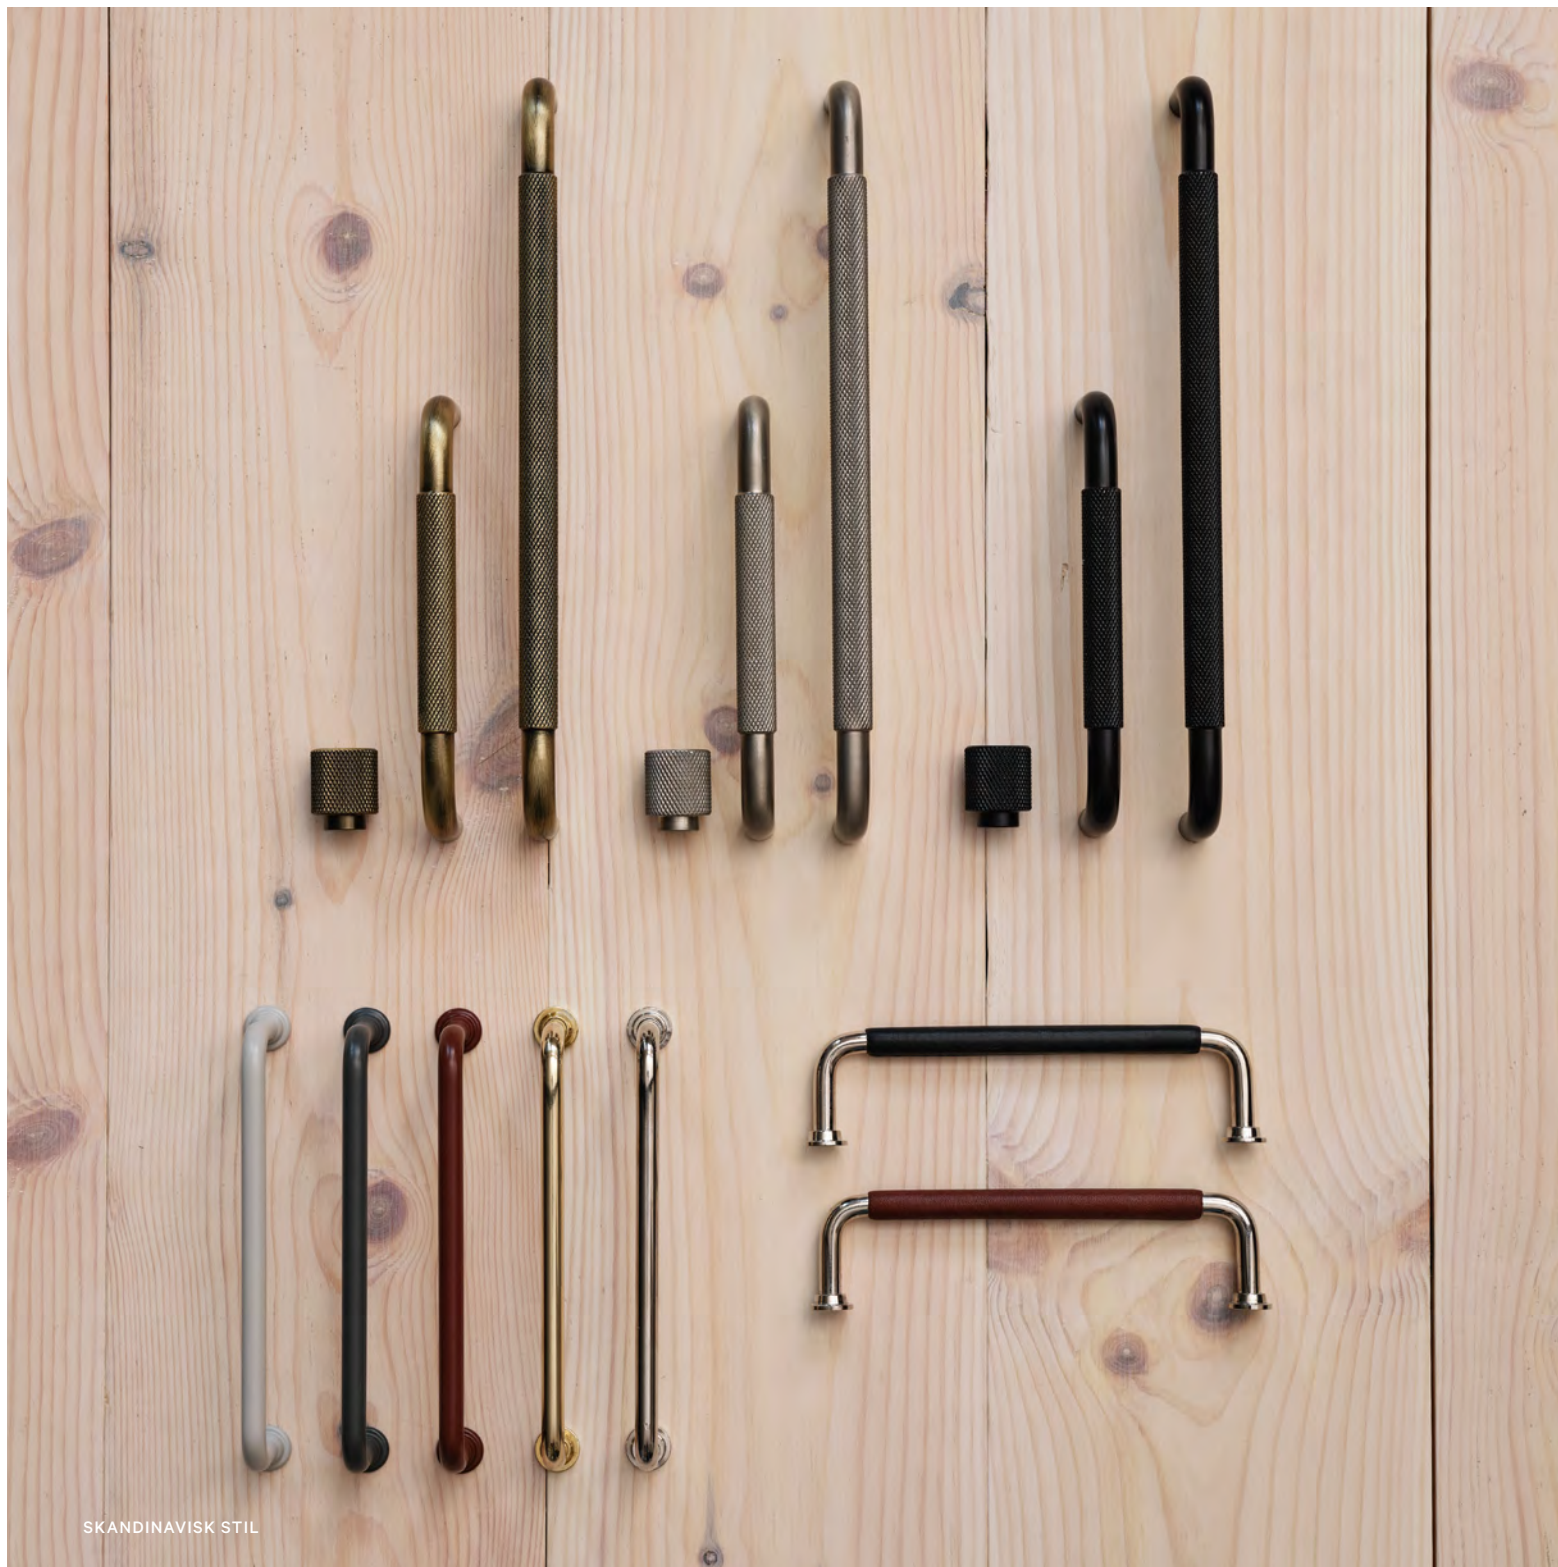

## Håndtak og knotter

Ditt valg av håndtak og knotter påvirker baderommets uttrykk. For å gjøre det enkelt å finne den rette har vi delt håndtakene og knottene våre i forskjellige stilgrupper. Du kan velge mellom skandinavisk, klassisk og moderne stil. I tillegg har vi Utvalgt bas – for deg som ønsker et mer stilnøytralt uttrykk. Velg det som passer til baderommet ditt og personligheten din. Til Anno og Free velger du fritt blant håndtakene våre. Til Mezzo kan du velge mellom håndtak og push-funksjon, mens Flow alltid leveres med fasett gripekant. Materialfakta side 126.