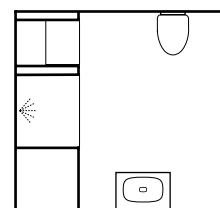

Ø600 mm med dekorlyst.

**HØYSKAP FLOW PLUS, 11.120,-/STK.**

500 mm, hvitpigmentert eik med push-åpning.

Flere fakta om serien på s. 50–59.