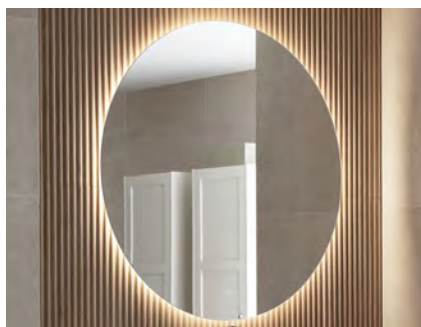

MJÖRN

Rundt speil med LED-belysning som dekorlys, justering av fargetemperatur og dimbar. Mål Ø800 og Ø1100 mm. Dybde 26 mm.