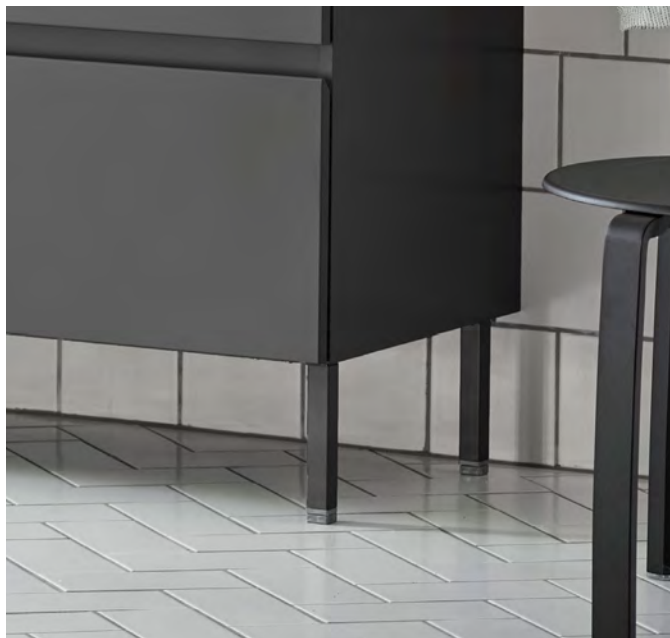

#### STØTTEBEN

Støtteben i metall inkludert festeplate, høyde 170–185 mm. Hvit, farget eller krom.