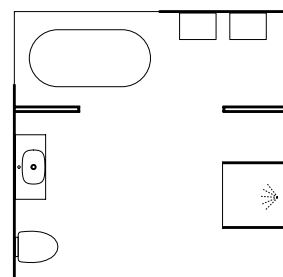

Naturlig luksus for
kropp og sjel på et tidløst
og moderne bad.

BADEROMSMØBEL MEZZO 900 MM, 37.230,-

Servantskap Frame med to skuffer, Edit med F92 naturhvit med håndtak 31046 Tistel cc 224 farge rustfri mønstret. Servant Soprano i Solid Surface med topplaten i komposittstein Moorland Fog.

SPEIL MJÖRN, 10.380,-

Ø1100 mm med dekorlyis.

HØYSKAP FRAME BAS, 12.855,-/STK.

500 mm, Edit F92 naturhvit med knott 31129 Tistel Ø20 farge rustfri mønstret.

Flere fakta om serien på s. 76–83.