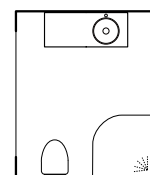

Himmelblått møter grønt
i et bad med god plass
og taktile materialer.

BADEROMSMØBEL FLOW 1200 MM, 39.590,-

Servantskap F89 tåkegrønn med to skuffer. Høyrestilt servant Zone rund i Solid Surface og topplate i komposittstein Turbine Grey.

SPEIL GRANN, 4.695,-

Ø1000 mm med belysning Skyarp 55 sort.

HYLLE I METALL, 750,-/STK. 400 mm, sort.

HYLLE I METALL, 920,-/STK. 600 mm, sort.

Flere fakta om serien på s. 50–59.