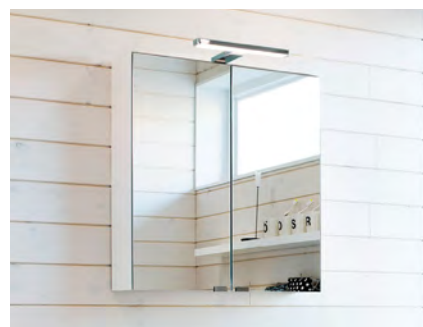

BASIC

Speilskap i utførelsen hvit melamin. Bredde 500 mm har en dobbeltsidig speildør, og bredde 600 mm har to dobbeltsidige speildører. Høyde 640 mm. Dybde 150 mm.

SE MER
INFORMASJON PÅ
HJEMMESIDEN
vedum.no