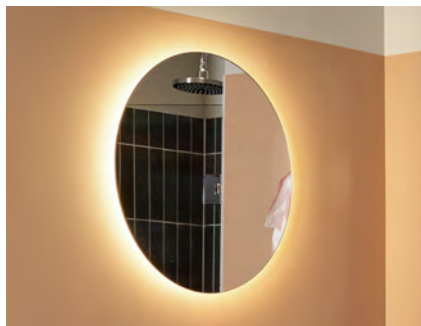

SÄVEN

Rundt speil med LED-belysning som dekorlys. Mål: Ø600 mm. Dybde 26 mm.