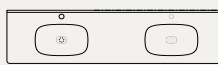

SERVANTER FLOW – B2000 H20 D525