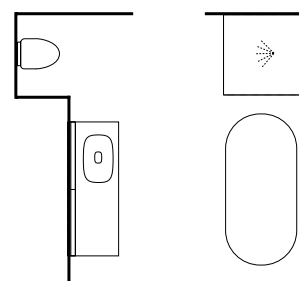

FLOW

Varme naturtoner
med gedigent uttrykk
og eksklusiv følelse.

BADEROMSMØBEL FLOW 1500 MM, 35.755,-

Servantskap i brunbeiset eik med fire skuffer. Høyrestilt servant Flow i Top Solid.

SPEILSKAP FRYKEN, 28.050,-

To speilskap 750 mm, brunbeiset eik og belysning Skyarp 55 sort.

HÅNDKLEKROK, 60,-/STK.

Knott 31316 Krasse Ø28 sort med skrustift.

Flere fakta om serien på s. 50–59.