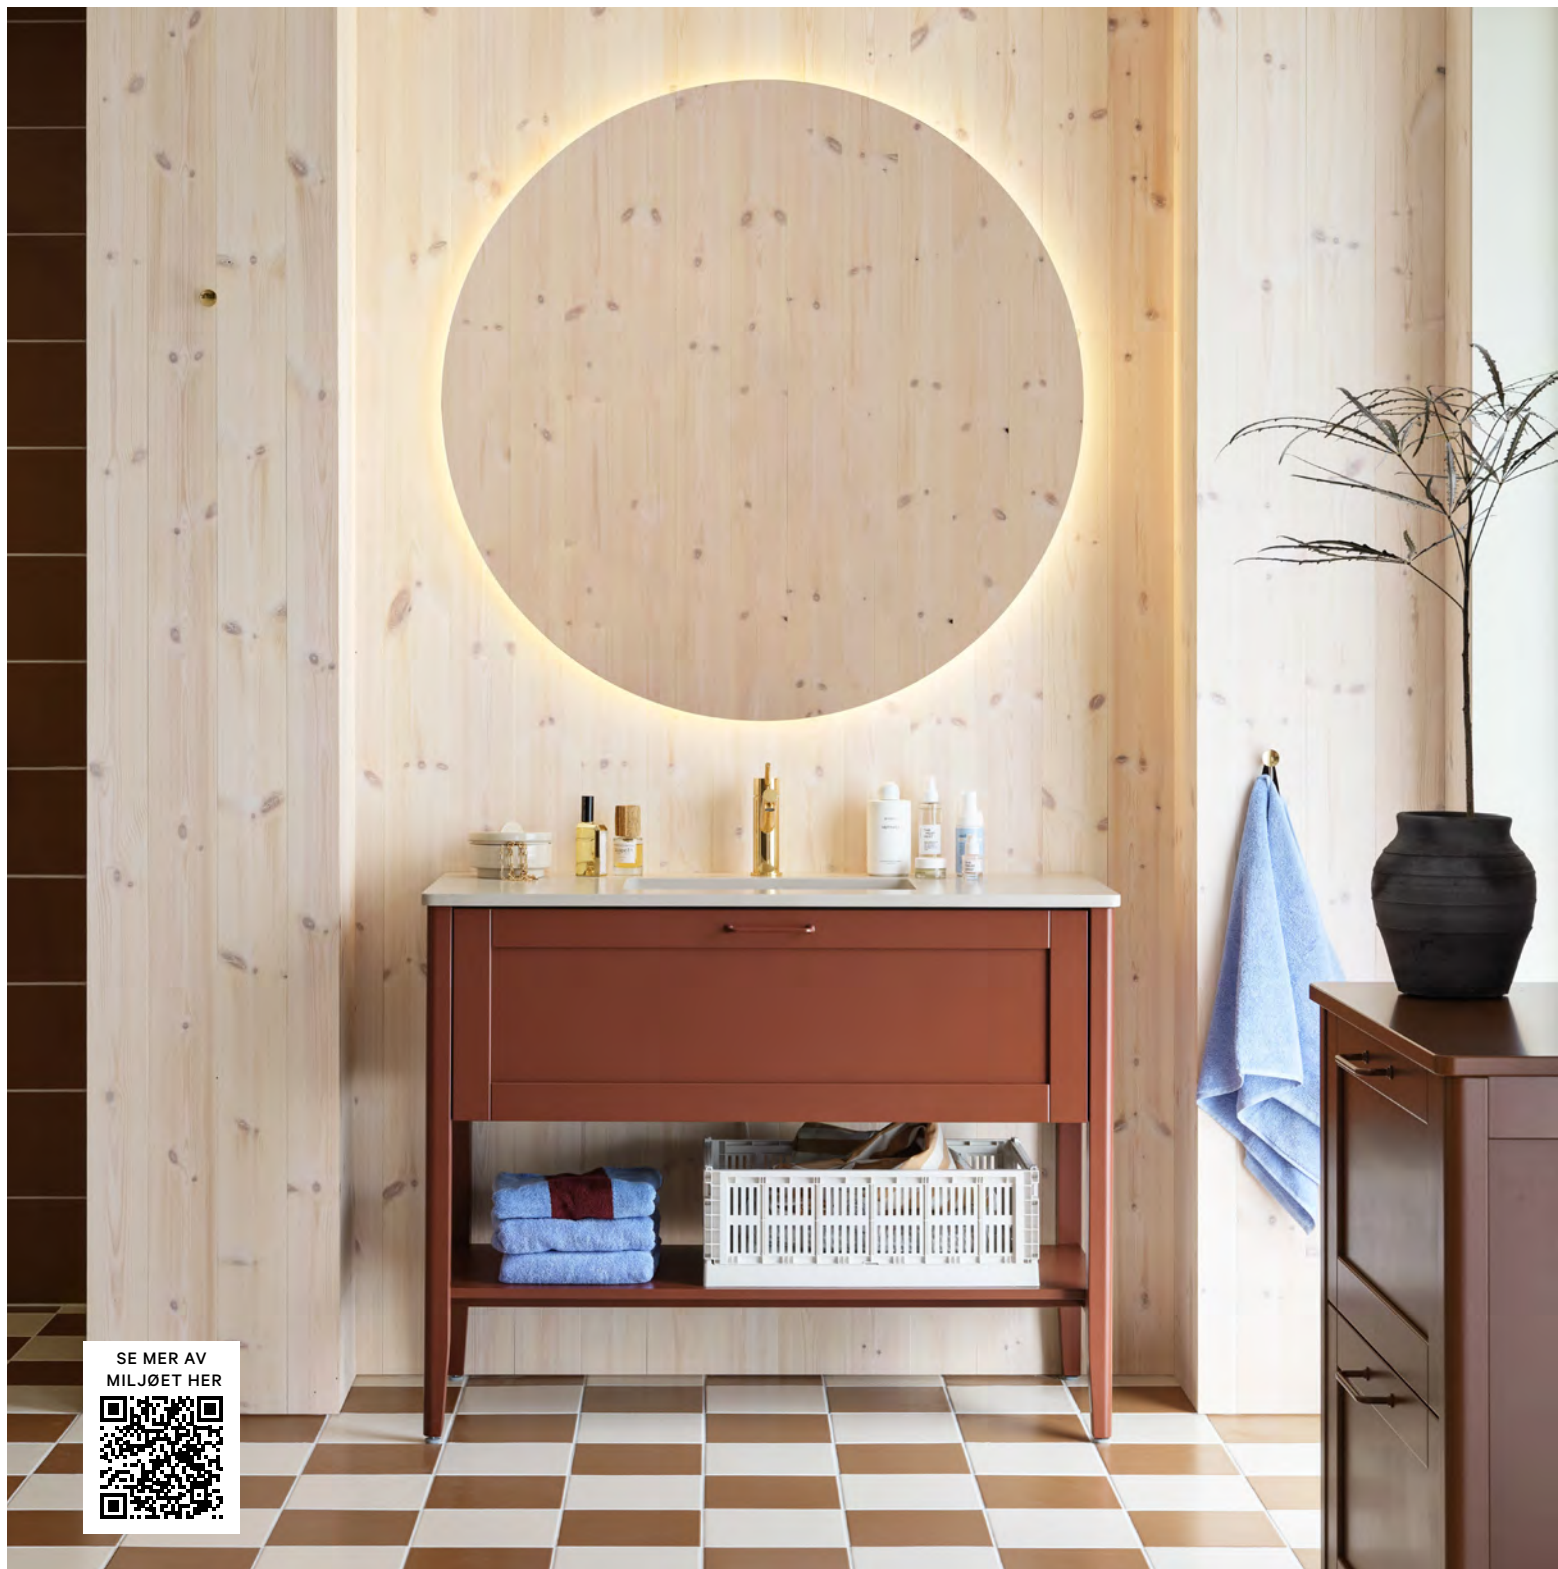

**SPEIL ANTEN, 9.840,-**

Ø720 mm med lyskant.

**HØYSKAP ANNO BAS, 20.150,-**

480 mm, dør Moa F88 linnebeige, håndtak 31036 Akleja cc 128 brunt skinn/krom.

Flere fakta om serien på s. 20–25.

SE MER AV  
MILJØET HER

## Anno 1100

Når Anno finner veien inn på badet, er møbelfølelsen sterk og oppbevaringsplassen raus. I år har vi oppdatert Anno både innvendig og utvendig. Her viser vi Anno i ny bredde, med døren Edit og nye skuffer med ny innredning. I vår nye jordrøde farge, håndtak tone på tone sammen med hvitpigmenterte furuvegger og rutete gulv er Anno virkelig i sitt rette element. De myke formene på møblene gjentas i det runde speilet med fint dekorlys. Tidløst för vår tid.