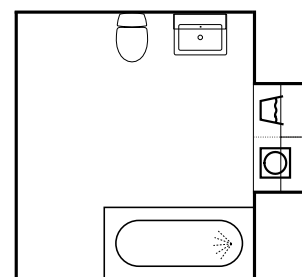

SPEIL BILLAN, 4.225,-

600 mm med belysning Nittorp 305 krom.

Flere fakta om serien på s. 98-103.