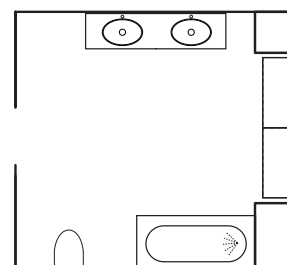

Mørke og jordnære toner
for deg som ønsker et fredelig
og sjenerøst baderom.

BADEROMSMØBEL FLOW 2000 MM, 49.560,-

Servantskap svartmalt ask med to skuffer. Dobbelservant Zone oval og topplate i Solid Surface.

SPEIL SOMMEN, 9.575,-

2000 mm på veggplate svartmalt ask med to belysninger Skyarp 55 krom.

UNDERSKAP FLOW, 14.575,-/STK.

1000 mm, svartmalt ask med to skuffer.

TOPPLATE FLOW, 2.460,-/STK

1000 mm, svartmalt ask.

Flere fakta om serien på s. 52-61.