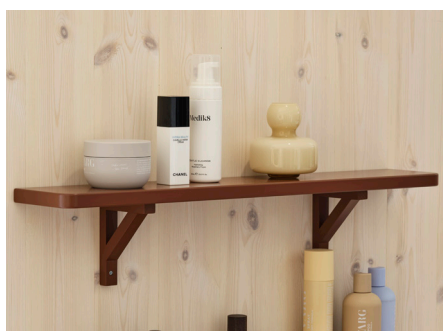

VEGGHYLLE ANNO

Hylle for frittstående plassering på vegg. Montert med to braketter som er inkludert. Bredde 700 mm.