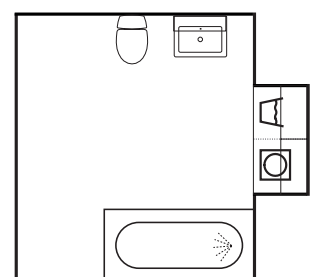

Et sommerlig bad med et avslappende uttrykk og plass til klesvask.

BADEROMSMØBEL FREE 600 MM, 17.965,-

Servantskap med to skuffer, Maja F79 sandbeige med håndtak 31014 Anemon cc 128 krom.
Servant Free i porselen.

SPEIL BILLAN, 4.475,-

600 mm med belysning Nittorp 305 krom.

Flere fakta om serien på s. 100–107.