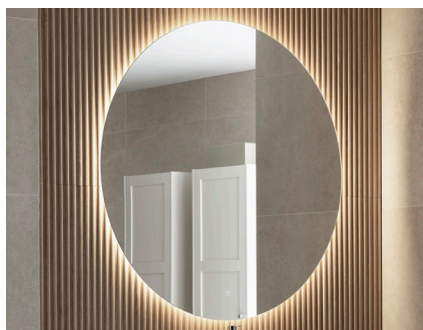

MJÖRN

Rundt speil med LED-belysning som dekorlys, justering av fargetemperatur og dimbar. Mål Ø800 og Ø1100 mm. Dybde 26 mm.