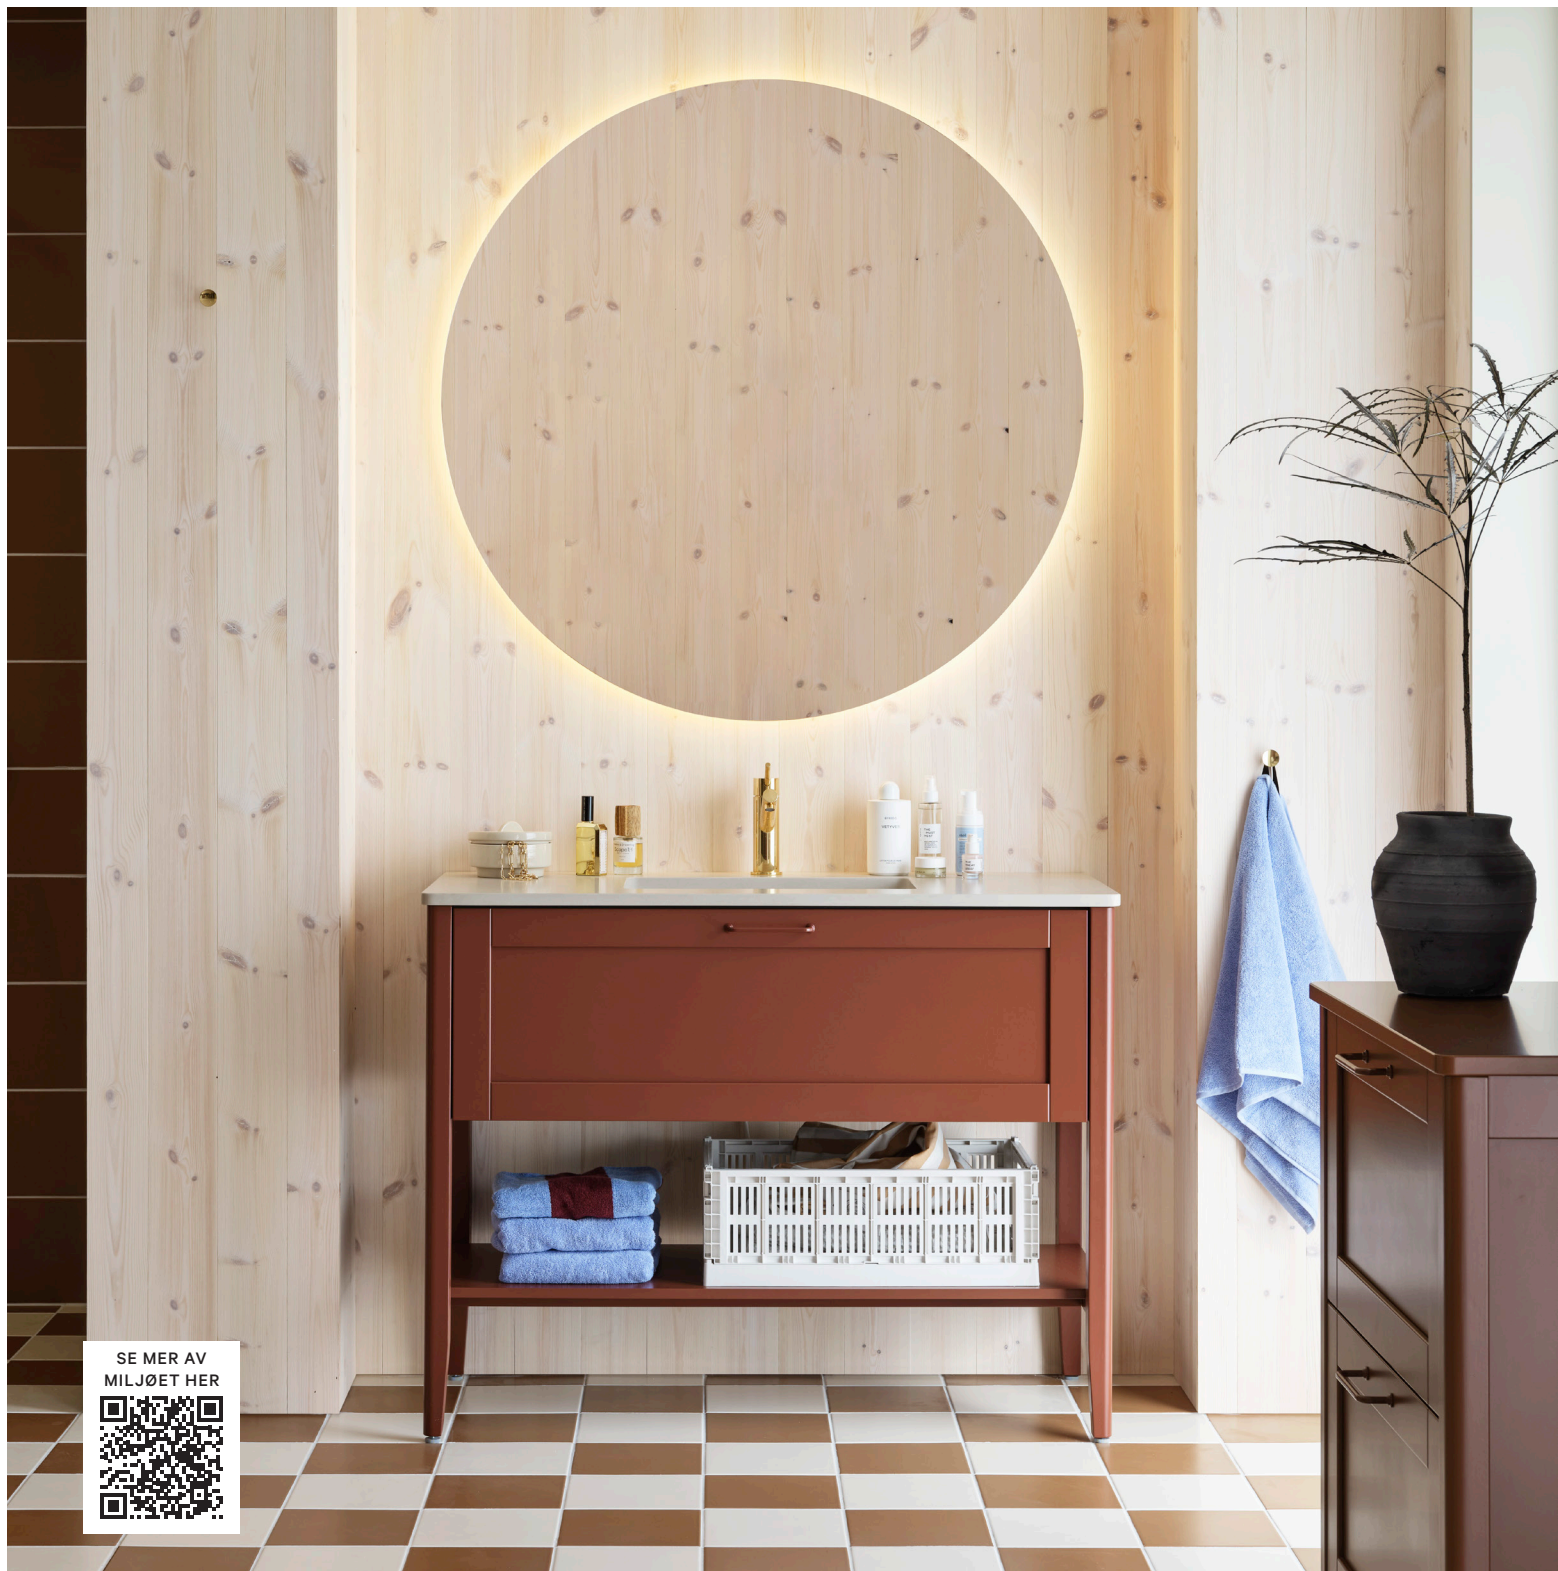

SPEIL MÅLAREN, 7.380,-

Ø720 mm med lyskant.

HØYSKAP ANNO BAS, 21.335,-

480 mm, dør Moa F88 linnebeige, håndtak 31036 Akleja cc 128 brunt skinn/krom.

Flere fakta om serien på s. 26-31.

SE MER AV
MILJØET HER