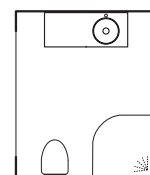

FLOW

Himmel møter grønt i et bad med god plass og taktile materialer.

BADEROMSMØBEL FLOW 1200 MM, 41.925,-

Servantskap F89 tåkegrønt med to skuffer. Høyrestilt servant Zone rund i Solid Surface og topplate i komposittstein Turbine Grey.

SPEIL GRANN, 4.975,-

Ø1000 mm med belysning Skyarp 55 svart.

HYLLE I METALL, 795,-/STK. 400 mm, svart.

HYLLE I METALL, 980,-/STK. 600 mm, svart.

Flere fakta om serien på s. 52-61.