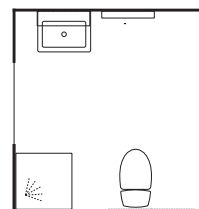

600 mm med belysning Pixbo 300 sort.

HYLLE I METALL, 980,-/STK.

600 mm, sort.

Flere fakta om serien på s. 100–107.

FREE

Free 600

Her har vi brukt den svanemerkede døren Molly på et bad som føles moderne og tidløst på samme tid. Mikrobetong på vegger og gulv sammen med innredning i hvitpigmentert eik med ubehandlet trefølelse skaper et nedstrippet, levende og naturlig miljø.