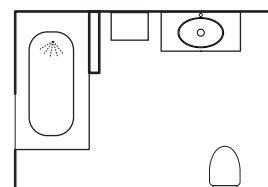

SPEIL MÅLAREN, 7.895,-

Ø900 mm med lyskant.

HØYSKAP FLOW BAS, 10.125,-

400 mm, F93 mørkegrå med push-funksjon.

STØTTEBEN, 260,-/STK.

Høyde 170 mm, F93 mørkegrå.

Flere fakta om serien på s. 52-61.

Tips!