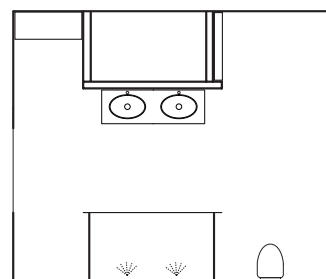

Tips!

Integrer hyllen
i veggen.

For deg som ønsker et
sanselig baderom med
naturlig uttrykk.

FLOW

BADEROMSMØBEL FLOW 1500 MM, 58.780,-

Servantskap hvitpigmentert eik med fire skuffer. Dobbelservant Zone oval og topplate i Solid Surface.

SPEIL SOMMEN, 8.420,-

1500 mm på veggplate hvitpigmentert eik med to belsninger Skyarp 55 krom.

HYLLE FLOW, 1.755,-/STK.

1000 mm, hvitpigmentert eik.

Flere fakta om serien på s. 52-61.