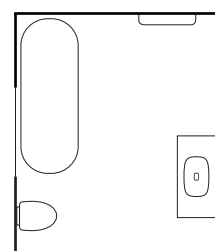

Stilrent bad med naturlig fargevalg og taktile materialer.

BADEROMSMØBEL FLOW 1000 MM, 23.665,-

Servantskap F84 skogsgrønn med to skuffer. Servant Flow i Top Solid.

SPEIL MÅLAREN, 7.895,-

Ø900 mm med lyskant.

HYLLE ANNO, 1.810,-

700 mm, F84 skogsgrønn.

Flere fakta om serien på s. 52-61.