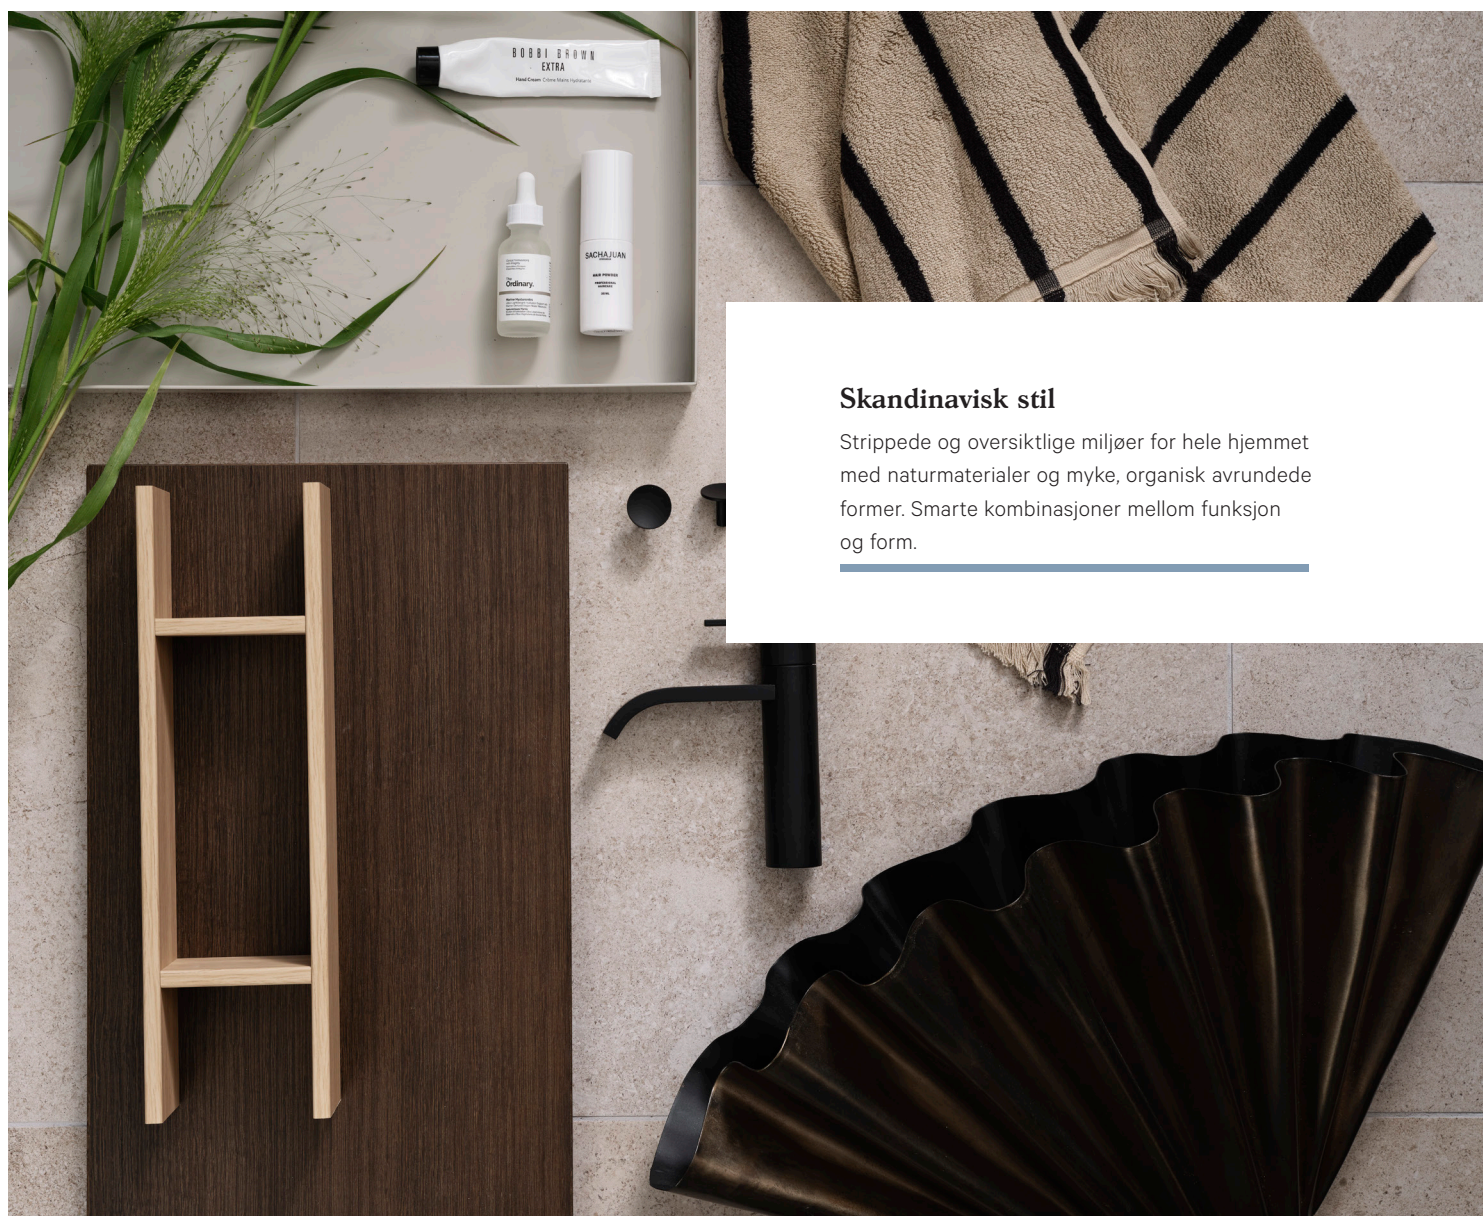

Alt for at du skal kunne lage et bad som appellerer til deg og alle sansene dine.
Se mer av våre nyheter på vedum.no.

Den nye fargen F95 himmelblå.

Den nye servanten Found til serien Free.

Servanten Zone utvides med en ny bredde til Flow-serien.

Den nye skuffeinndelingen Mejram og skuffesystemet One til Free-serien.

Vedums stilkonsept

TRE VEIER TIL DRØMMEBADET DITT

Vårt brede sortiment gir deg alle muligheter til å skape det badet du drømmer om. For å gjøre det enklere å velge kan alle våre badersmiljøer kategoriseres som skandinavisk, klassisk eller moderne stil. Hver stil har sitt unike uttrykk med samme høye Vedum-kvalitet. Start med et bad du liker, skreddersy det så etter plass, behov og smak, og kompletter med tilbehør du elsker. Våre tre stiler er tre veier til samme mål – drømmebadet ditt.