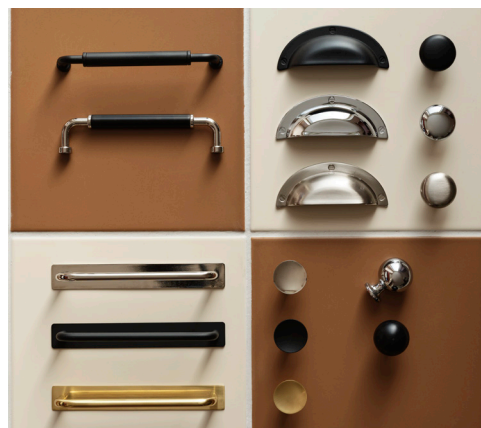

HÅNDTAK

Velg det som passer best til skuffefront og stil blant håndtakene våre på side 110.