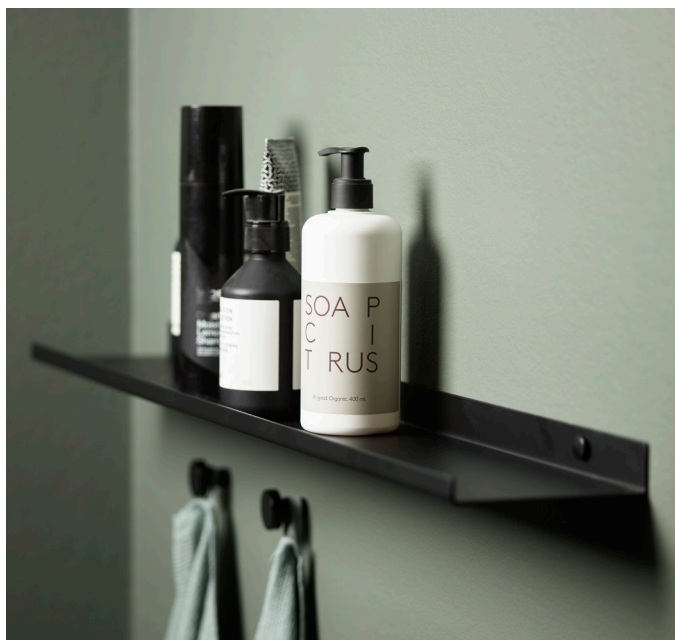

VEGGHYLLE METALL

Hylle for frittstående plassering på vegg. Mattsort metall. Dekkede skruer for oppheng. Bredde 400, 600 og 800 mm.