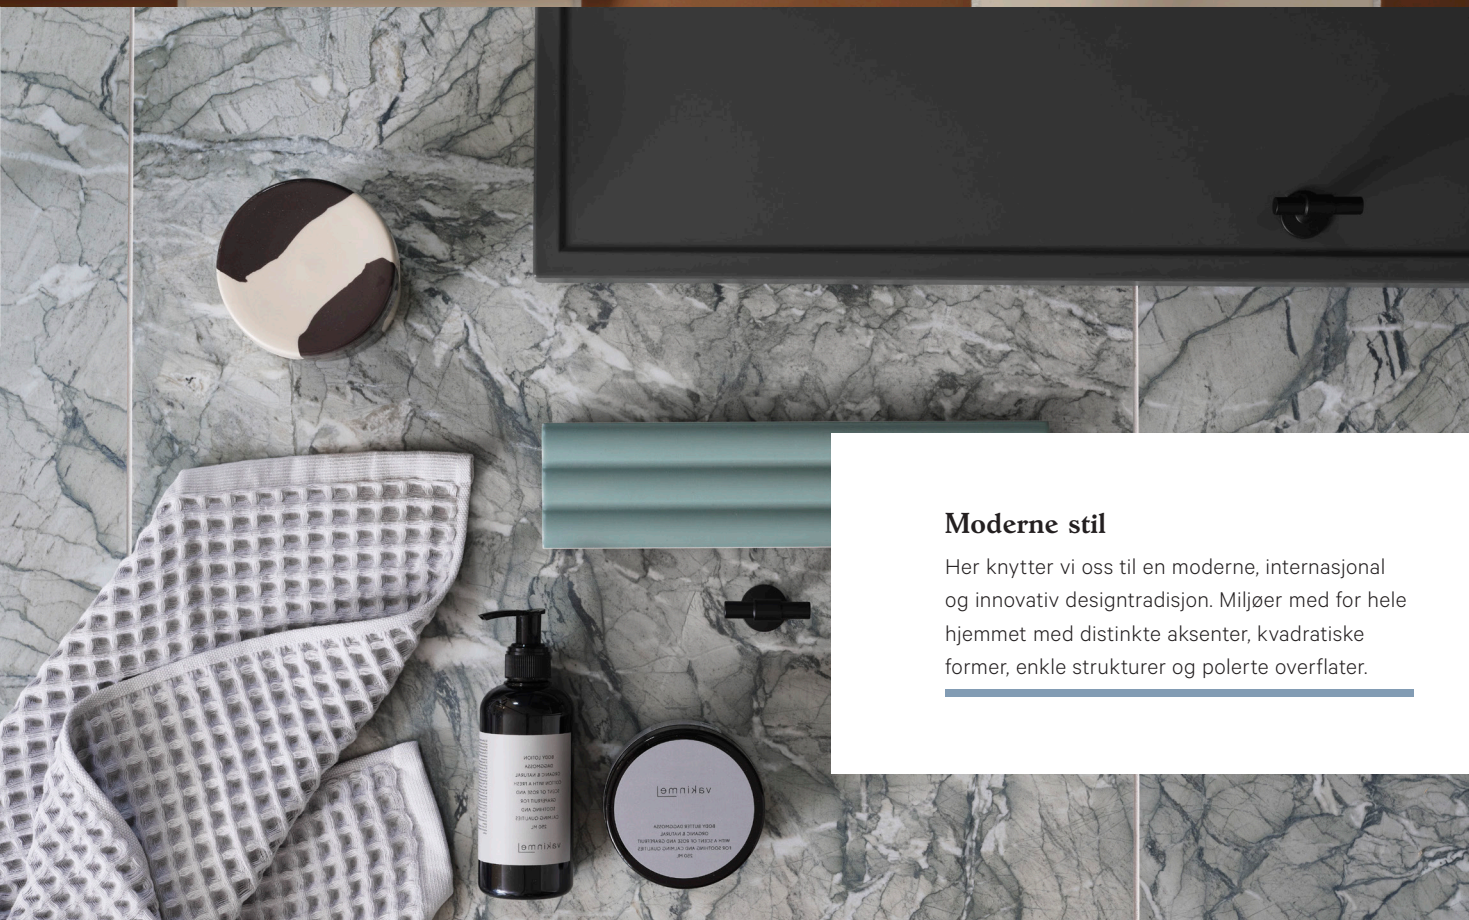

Klassisk stil

Miljøer for hele hjemmet i naturmaterialer med koblinger til landlige, rustikke uttrykk og en sterk følelse av håndverk og tradisjon.

Moderne stil

Her knytter vi oss til en moderne, internasjonal og innovativ designtradisjon. Miljøer med for hele hjemmet med distinkte aksepter, kvadratiske former, enkle strukturer og polerte overflater.