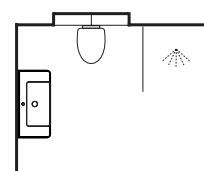

SPEIL LÖVSEN, 7.120,-

900 mm med belysning.

HALVHØYT SKAP GRUNT, 24.855,-

To skap 500 mm, dør Thea F93 mørkegrå med knott 31330 Tibast L50 svart.

Flere fakta om serien på s. 78–85.

SE MER AV
MILJØET HER

Mezzo 900