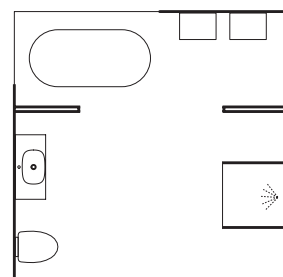

Naturlig luksus for kropp
og sjel på et tidløst og
moderne bad.

BADEROMSMØBEL MEZZO 900 MM, 39.405,-

Servantskap Frame med to skuffer, Edit med F92 naturhvit med håndtak 31046 Tistel cc 224 farge rustfri mønstret. Servant Soprano i Solid Surface med topplaten i komposittstein Moorland Fog.

SPEIL MJÖRN, 9.990,-

Ø1100 mm med dekorlys.

HØYSKAP FRAME BAS, 13.605,-/STK.

500 mm, dør Edit F92 naturhvit med knott 31129 Tistel Ø20 farge rustfri mønstret.

Flere fakta om serien på s. 78–85.