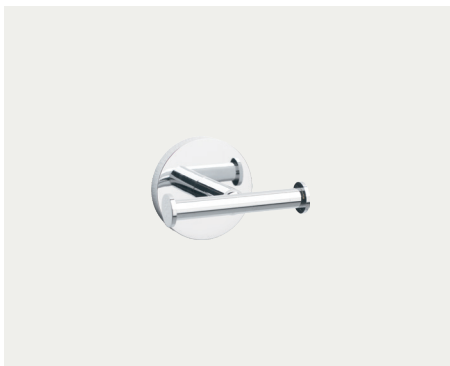

HÅNDKLEKROK OVAL
Krom. Skrus inn i veggen.

TOALETTRULLHOLDER OVAL
Krom. Skrus inn i veggen.

HÅNDKLESTANG OVAL
Krom. Skrus inn i veggen.

HÅNDKLEKROK CLIO
Krom. Skrus inn i veggen.

TOALETTRULLHOLDER CLIO
Krom. Skrus inn i veggen.

HÅNDKLESTANG CLIO
Krom. Skrus inn i veggen.

HÅNDKLEKROK HOLD
Krom. Selvklebende.

TOALETTRULLHOLDER HOLD
Krom. Selvklebende.

HÅNDKLESTANG HOLD
Krom. Selvklebende.

Annet tilbehør

Enkelte ting må være lett tilgjengelige i baderommet. Som håndklær og toaletttruller. I Vedums sortiment finner du tilbehør som hjelper deg å organisere hverdagen, slik at baderommet blir både elegant og praktisk.