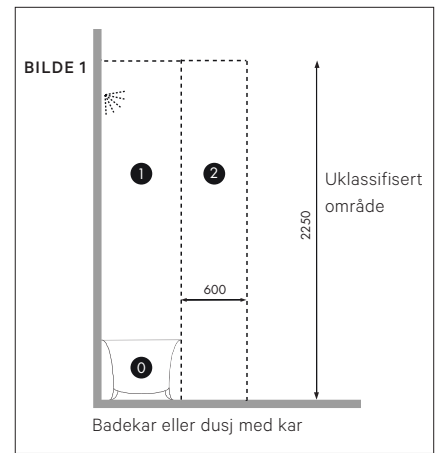

OPPHENGING

Alle Vedums skap leveres montert og klare for oppsetting. Skapene er beregnet for veggmontering. For å få et solid og sikkert oppheng er alle skapene våre utstyrt med praktiske opphengsskinner. Når du planlegger veggene i badepommet ditt, må du beregne hvor mange spikerslag du trenger. I spikerslagene fester du tung innredning som for eksempel servantskap. Hvis du bruker finérplater eller OSB-plater bak gipsplatene, er det ikke nødvendig å lage spikerslag. I tabellen ser du mål i mm fra gulvet opp til midten av spikerslaget.

SPIKERSLAGHØYDER CC OVER GULV

Servantskap/underskap Anno, Flow,	732 mm
Servantskap Free, Mezzo	686 mm
Free servant, veggmontert	810 mm
Høy-, og overskap, alle serier	1847 mm
Free/Mezzo halvhøye skap	1300 mm
Speilbelysning Leaby	1910 mm
Speil Mälaren Ø720	1766 mm
Speil Mälaren Ø900 (høyde overkant 1998 mm)	1866 mm
Speil Billan 400-1200 mm, høyde 720 mm	1829 mm
Speil Billan 600 mm, høyde 900 mm (høyde overkant 1950 mm)	1881 mm
Speil Dofsan	1720 mm
Speil Grann 500, 600, 800, Ø800 (ved kombinasjon med serie Soprano 1885 mm)	1835 mm
Speil Grann Ø1000 (høyde overkant 2098 mm)	2035 mm
Speil Lövsen	1806 mm
Speil Mjörn Ø800	1770 mm
Speil Mjörn Ø1100 (høyde overkant 2198 mm)	2020 mm
Speil Roxen	1280/1780 mm
Speil Sommen	1227/1847 mm
Speil Säven	1820 mm
Speilskap Basic	1847 mm
Speilskap Grann	1870 mm
Speilskap Fryken, Ramsen, Stråken, Viken	1830 mm

OMRÅDE 0: Krever minst IPX7

OMRÅDE 1: Krever minst IPX4

OMRÅDE 2: Krever minst IPX4

UKLASSIFISERT OMRÅDE: Her kan det plasseres 230 V stikkontakter som er koblet til jordfeilbryter.