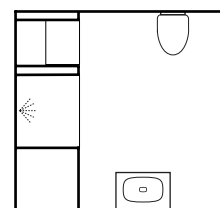

For deg som vil ha et levende
baderom med kontraster i
stein og tre.

FLOW

BADEROMSMØBEL FLOW 600 MM, 13.750,-

Servantskap hvitpigmentert eik med en skuff. Servant Flow i Top Solid.

SPEIL SÄVEN, 6.020,-

Ø600 mm med dekorlyis.

HØYSKAP FLOW PLUS, 11.775,-/STK.

500 mm, hvitpigmentert eik med push-funksjon.

Flere fakta om serien på s. 52-61.