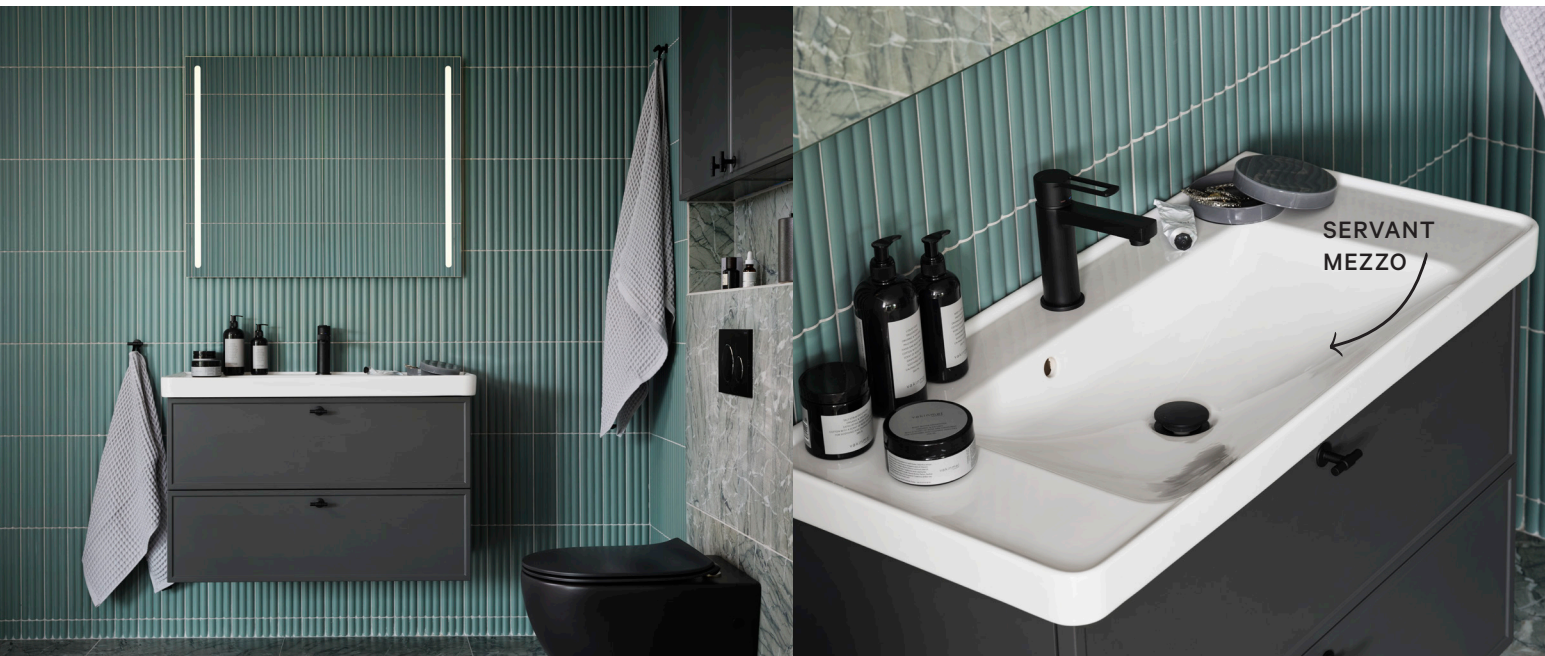

SERVANTSKAP FLOW – B2000 H337/672 D478

SERVANT FLOW – B2000 H20 D525

SERVANT ZONE – B2005 H60 D510

For mer informasjon se prislister.
Alle mål er totalmål i mm.

SE SPEIL OG
BELYSNING PÅ
S. 114

FØLG OG TAGG OSS
PÅ INSTAGRAM
[@vedumkokochbad](https://www.instagram.com/vedumkokochbad)

Moderne Mezzo

ATTRAKTIV ESTETIKK OG ROBUST FUNKSJON

Mezzo er en bademomsserie med moderne funksjoner og personlig design. Du kan velge Mezzo servant, som er sjenerøs, men likevel lett å plassere, da den er litt grunnere enn vanlig. Hvis du i stedet velger den ovenpåliggende servanten Soprano i det steinlignende, slitesterke og lettstelte materialet Solid Surface, får serien et annet uttrykk. Servantskapet er tilgjengelig med eller uten innramming. Passer for deg som ønsker et bademom som kombinerer attraktiv estetikk med robust funksjonalitet.