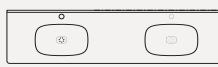

SERVANT FLOW – B2000 H20 D525