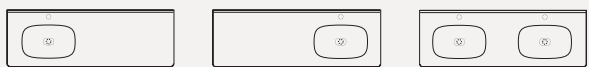

SERVANT FLOW – B1500 H20 D525