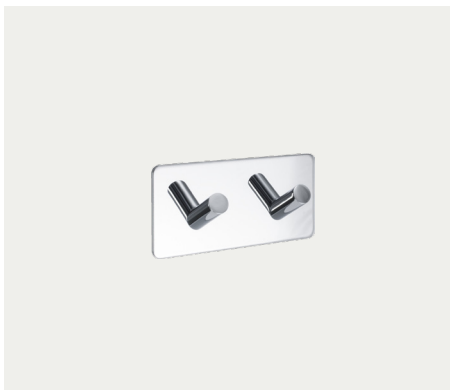

HÅNDKLEKROK OVAL
Krom. Skrus inn i veggen.

TOALETTRULLHOLDER OVAL
Krom. Skrus inn i veggen.

HÅNDKLESTANG OVAL
Krom. Skrus inn i veggen.

HÅNDKLEKROK CLIO
Krom. Skrus inn i veggen.

TOALETTRULLHOLDER CLIO
Krom. Skrus inn i veggen.

HÅNDKLESTANG CLIO
Krom. Skrus inn i veggen.

HÅNDKLEKROK HOLD
Krom. Selvklebende.

TOALETTRULLHOLDER HOLD
Krom. Selvklebende.

HÅNDKLESTANG HOLD
Krom. Selvklebende.

Annet tilbehør

Enkelte ting må være lett tilgjengelige i baderommet. Som håndklær og toaletttruller. I Vedums sortiment finner du tilbehør som hjelper deg å organisere hverdagen, slik at baderommet blir både elegant og praktisk.