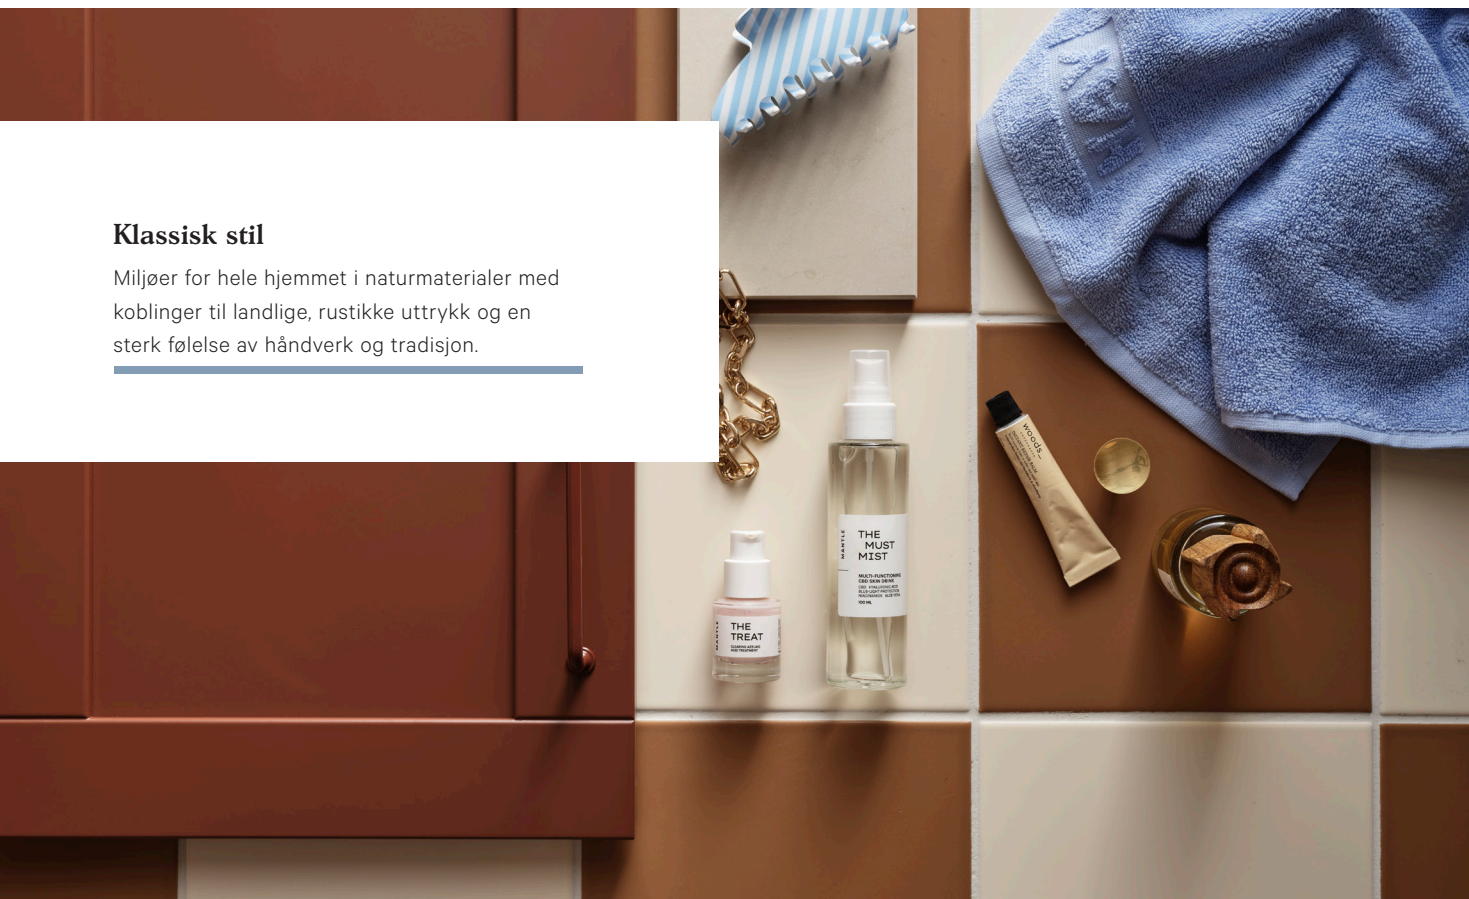

Klassisk stil

Miljøer for hele hjemmet i naturmaterialer med koblinger til landlige, rustikke uttrykk og en sterk følelse av håndverk og tradisjon.

Moderne stil

Her knytter vi oss til en moderne, internasjonal og innovativ designtradisjon. Miljøer med for hele hjemmet med distinkte aksepter, kvadratiske former, enkle strukturer og polerte overflater.