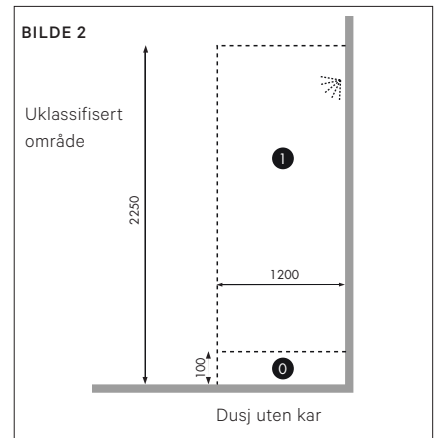

OPPHENGING

Alle Vedums skap leveres montert og klare for oppsetting. Skapene er beregnet for veggmontering. For å få et solid og sikkert oppheng er alle skapene våre utstyrt med praktiske opphengsskinner. Når du planlegger veggene i badepommet ditt, må du beregne hvor mange spikerslag du trenger. I spikerslagene fester du tung innredning som for eksempel servantskap. Hvis du bruker finérplater eller OSB-plater bak gipsplatene, er det ikke nødvendig å lage spikerslag. I tabellen ser du mål i mm fra gulvet opp til midten av spikerslaget.

SPIKERSLAGHØYDER CC OVER GULV

Servantskap/underskap Anno, Flow,	732 mm
Servantskap Free, Mezzo	686 mm
Free servant, veggmontert	810 mm
Høy-, og overskap, alle serier	1847 mm
Free/Mezzo halvhøye skap	1300 mm
Speilbelysning Leaby	1910 mm
Speil Mälaren Ø720	1766 mm
Speil Mälaren Ø900 (høyde overkant 1998 mm)	1866 mm
Speil Billan 400-1200 mm, høyde 720 mm	1829 mm
Speil Billan 600 mm, høyde 900 mm (høyde overkant 1950 mm)	1881 mm
Speil Dofsan	1720 mm
Speil Grann 500, 600, 800, Ø800 (ved kombinasjon med serie Soprano 1885 mm)	1835 mm
Speil Grann Ø1000 (høyde overkant 2098 mm)	2035 mm
Speil Lövsen	1806 mm
Speil Mjörn Ø800	1770 mm
Speil Mjörn Ø1100 (høyde overkant 2198 mm)	2020 mm
Speil Roxen	1280/1780 mm
Speil Sommen	1227/1847 mm
Speil Säven	1820 mm
Speilskap Basic	1847 mm
Speilskap Grann	1870 mm
Speilskap Fryken, Ramsen, Stråken, Viken	1830 mm

OMRÅDE 0: Krever minst IPX7

OMRÅDE 1: Krever minst IPX4

OMRÅDE 2: Krever minst IPX4

UKLASSIFISERT OMRÅDE: Her kan det plasseres 230 V stikkontakter som er koblet til jordfeilbryter.