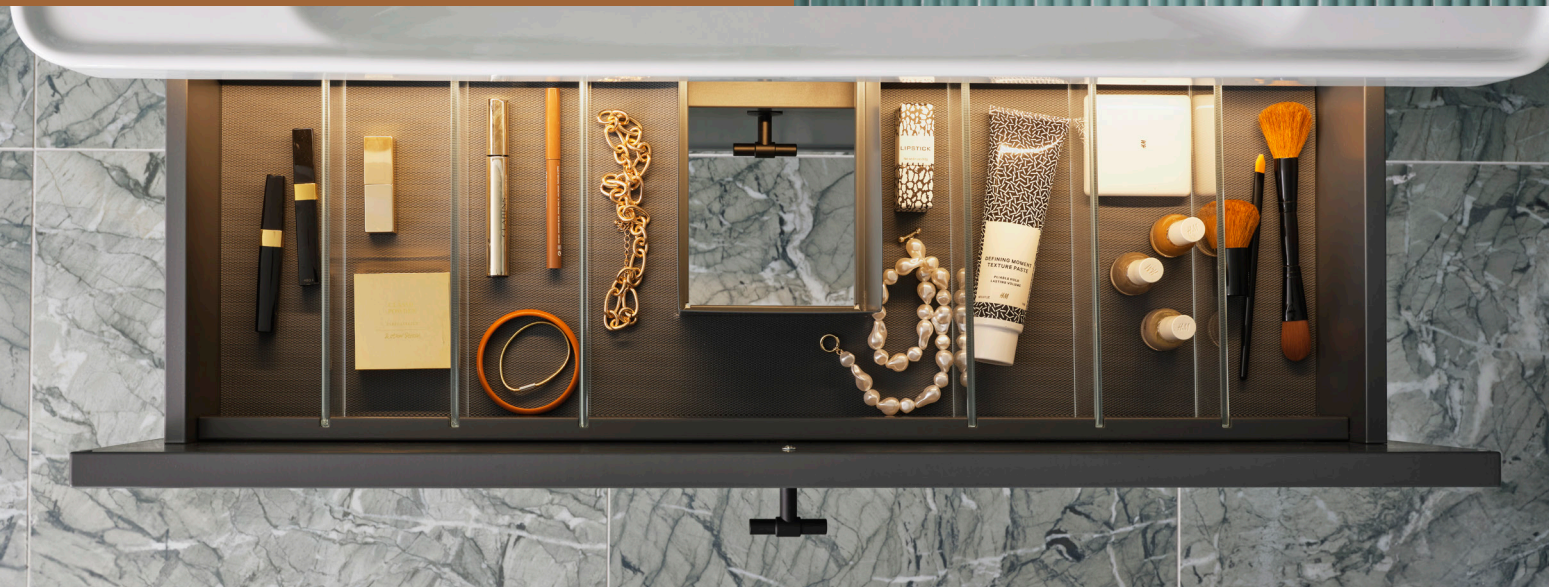

BADEROMSMØBEL MEZZO 900 MM, 26.225,-

Servantskap med to skuffer, Thea F93 mørkegrå med knott 31330 Tibast L50 sort.
Servant Mezzo i porselen.

SPEIL LÖVSEN, 7.120,-

900 mm med belysning.

HALVHØYT SKAP GRUNT, 24.855,-

To skap 500 mm, dør Thea F93 mørkegrå med knott 31330 Tibast L50 svart.

Flere fakta om serien på s. 78–85.