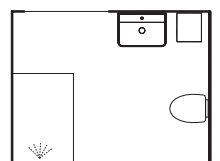

Tips!

Justerbar fargetemperatur og styrke på belysningen.

Stilrene linjer og myke toner på et lite bad med mye oppbevaring.

BADEROMSMØBEL MEZZO 600 MM, 22.965,-

Servantskap Frame med to skuffer, Edit F88 linnebeige med håndtak 31036 Akleja cc 128 brunt skinn/krom. Servant Mezzo i porselen.

SPEILSKAP RAMSEN, 14.590,-

600 m, F88 linnebeige med integrert belysning.

HØYSKAP FRAME BAS, 12.580,-

300 mm, dør Edit F88 linnebeige med håndtak 31036 Akleja cc 128 brunt skinn/krom.

Flere fakta om serien på s. 78–85.