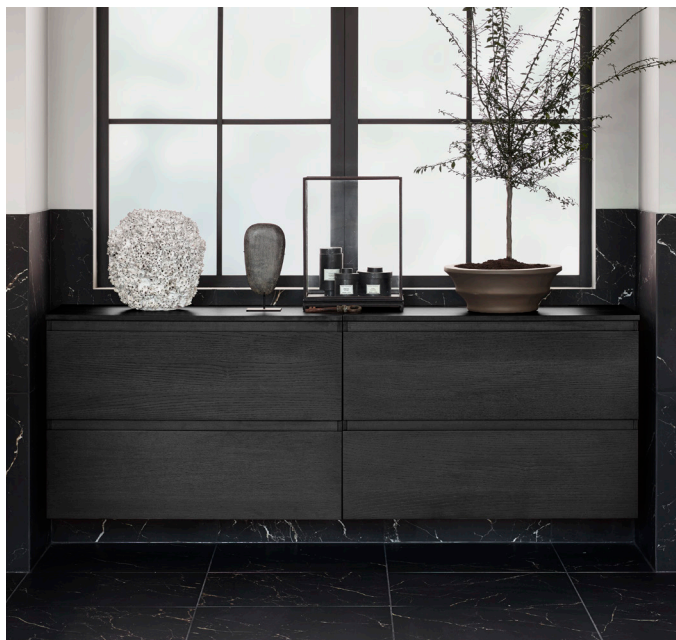

UNDERSKAP MED TOPPLATE

Fås i brunbeiset ask eller hvitpigmentert eik, sortmalt ask, malt hvit eller farge. Skuffer med demping og gummmatter, faset gripekant samt topplate. Støtteben fås som tilbehør. Bredde 600 og 1000 mm.