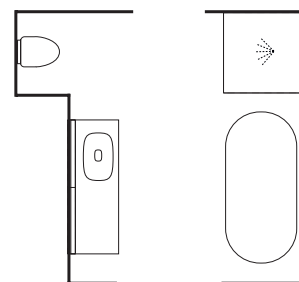

FLOW

Varme naturtoner med
gedigent uttrykk og
eksklusiv følelse.

BADEROMSMØBEL FLOW 1500 MM, 37.855,-

Servantskap brunbeiset eik med fire skuffer. Høyrestilt servant Flow i Top Solid.

SPEILSKAP FRYKEN, 29.700,-

To speilskap 750 mm, to belysninger Skyarp 55 svart.

HÅNDKLEKROK, 175,-/STK.

Knott 31316 Krasse Ø28 svart med skruestift.

Flere fakta om serien på s. 52-61.