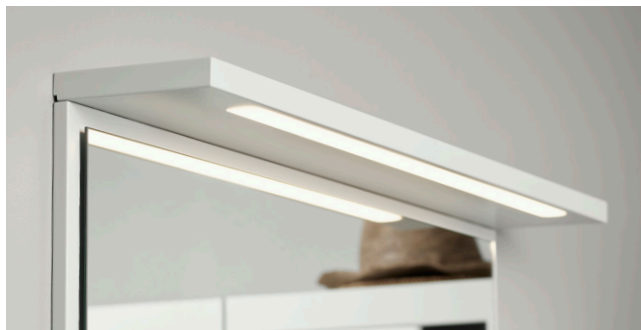

LEABY

Speilbelysning i utførelsen hvit eller farge for montering over speil. Kan fås med eller uten 230 V stikkontakt. Dimbar. Bredde 600 og 900 mm. Høyde 25 mm. Dybde 160 mm.