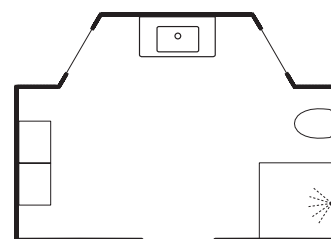

SPEIL MJÖRN, 7.630,- Ø800 mm med dekorlyst.

HALVHØYT SKAP BAS, 25.780,- To skap 500 mm, dør Edit F89 tåkegrønn med knott 31117 Lilja Ø30 svart.

TOPPLATE, 1.810,- 1005 mm, F89 tåkegrønn.

STØTTEBEN CLASSIC, 605,-/ST 264 mm, F89 tåkegrønn.

Flere fakta om serien på s. 100–107.