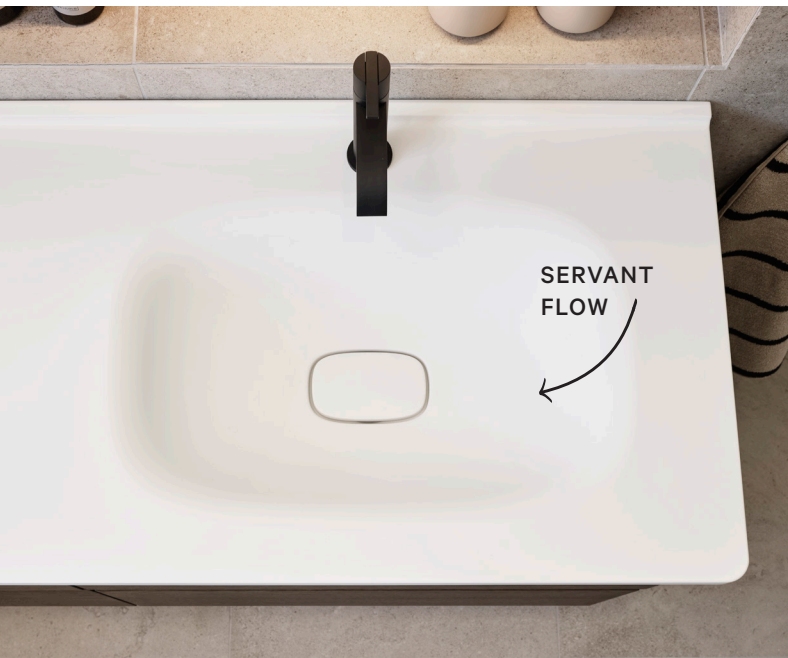

FLOW 750, HVITPIGMENTERT EIK OG SERVANT ZONE. Badet er skapt sammen med designstudioet Lokal 54.

FLOW

Innovative Flow

KOMPLETT BADEROM MED GJENNOMTENKTE DETALJER

Flow er en innovativ baderomsserie med uttrykksfulle og rene linjer som finnes i hele sju ulike bredder. Du kan velge mellom servanten Flow i Top Solid, som har en slitesterk overflate. Hvis du vil ha et litt annet uttrykk, kan du i stedet velge den halvt nedfelte servanten Zone i oval eller rund form. Du kan komplettere med oppbevaringsskap, speilskap og vegghyller. Passer for deg som ønsker et komplett baderom med gjennomtenkte detaljer.

Servant Flow designet for Vedum av Jesper Ståhl.

BREDDER | 500 | 600 | 750 | 1000 | 1200 | 1500 | 2000 | MM