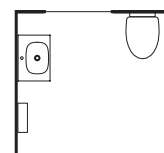

Varme, naturlige toner i et praktisk bad med mye møbelfølelse.

MEZZO

BADEROMSMØBEL MEZZO 600 MM, 27.440,-

Servantskap Frame med to skuffer, Moa F49 betonggrå med håndtak 31229 Iris L350 farge rustfri. Servant Soprano og topplate i Solid Surface.

SPEIL GRANN, 5.135,-

600 mm med belysning Nittorp 305 krom.

HALVHØYT SKAP SPEIL, 11.575,-

400 mm, F49 betonggrå.

Flere fakta om serien på s. 78–85.