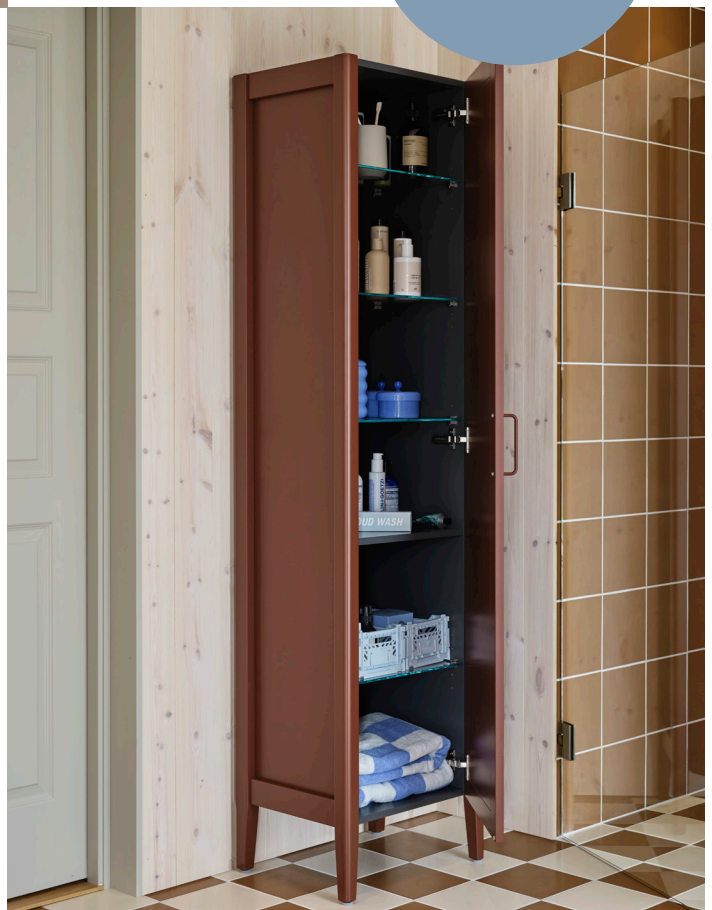

BÆREKRAFTIGE OG PERSONLIGE VALG

Produktene våre har et bærekraftig design som både er personlig, aktuell og langsiktig. Dørene Elsa og Nora er svanemerket. Svanemerket er Nordens offisielle miljømerke. Det gis til varer og tjenester som oppfyller ambisiøse miljø-, klima- og helsekrav. Vi er også ISO-sertifisert i henhold til 9001:2015 og 14001:2015.