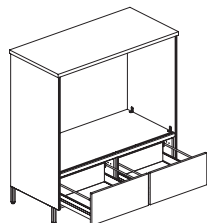

Vaskeromspakke

Disse eksempel på pakke gjør at hvitevarer kan plasseres i komfortabel arbeidshøyde. Kompletter gjerne med de andre skapene våre for å få større arbeidsflate og mer oppbevaringsplass. Kombinasjonen består av en eller to skuffmoduler bredde 600 mm (høyde 288 mm) med fullt uttrekk.

Hvitevarene står på en laminatplate med sikringslist. Gavlene består av dekorsider. Topplate av laminatplate med vinkelbeslag. Fire eller seks støtteben følger med. Skuffen er montert, øvrige detaljer leveres løst og monteres på stedet. Vaskesøyle for innbygging av stablede hvitevarer består av to dekorsider med justerbare føtter og toppskap (høyre- eller venstrehengslet dør) høyde 373 mm med ventilasjonsrist i hvitt, tre, farge eller farge Nora grå.

Merk! Legg til utførelse av benkeplate på pakke 600 og 1220.

Merk! Dekksider i vaskesøyle er kun tilgjengelig i hvit eller farge.

BETEGNELSE	ART.NR.	DØR/SKUFFEFRONT Høyde x Bredde	PAKKEPRIS NOK inkl. moms
Vaskepakke for hvitevarer, angi venstre- eller høyrehengsling på vaskesøyle 610			
Vaskepakke 600 for hvitevarer med skuff			
Alice hvit F20	PAKET06027	1368x652	11 448
Alice grå F44	PAKET0602744	1368x652	11 819
Alice varmgrå F58	PAKET0602758	1368x652	11 819
Alice betonggrå F49	PAKET0602749	1368x652	11 819
Alice sandbeige F79	PAKET0602779	1368x652	11 819
Alice linnebeige F88	PAKET0602788	1368x652	11 819
Nora grå	PAKET06029	1368x652	10 814
Maja hvit F20	PAKET06026	1368x652	10 814
Maja grå F44	PAKET0602644	1368x652	10 761
Maja varmgrå F58	PAKET0602658	1368x652	10 761
Maja betonggrå F49	PAKET0602649	1368x652	10 761
Maja sandbeige F79	PAKET0602679	1368x652	10 761
Maja linnebeige F88	PAKET0602688	1368x652	10 761
Molly hvitpigmentert eik	PAKET0602691	1368x652	15 694
Vaskepakke 1220 for hvitevarer med skuffer			
Alice hvit F20	PAKET12207	1368x1268	19 313
Alice grå F44	PAKET1220744	1368x1268	20 056
Alice varmgrå F58	PAKET1220758	1368x1268	20 056
Alice betonggrå F49	PAKET1220749	1368x1268	20 056
Alice sandbeige F79	PAKET1220779	1368x1268	20 056
Alice linnebeige F88	PAKET1220788	1368x1268	20 056
Nora grå	PAKET12209	1368x1268	18 048
Maja hvit F20	PAKET12206	1368x1268	18 048
Maja grå F44	PAKET1220644	1368x1268	18 790
Maja varmgrå F58	PAKET1220658	1368x1268	18 790
Maja betonggrå F49	PAKET1220649	1368x1268	18 790
Maja sandbeige F79	PAKET1220679	1368x1268	18 790
Maja linnebeige F88	PAKET1220688	1368x1268	18 790
Molly hvitpigmentert eik	PAKET1220691	1368x1268	24 313
Vaskesøyle 610 for hvitevarer			
Alice hvit F20	PAKET06107	2100x632	5 736
Alice grå F44	PAKET0610744	2100x632	6 303
Alice varmgrå F58	PAKET0610758	2100x632	6 303
Alice betonggrå F49	PAKET0610749	2100x632	6 303
Alice sandbeige F79	PAKET0610779	2100x632	6 303
Alice linnebeige F88	PAKET0610788	2100x632	6 303
Nora grå	PAKET06109	2100x632	5 104
Maja hvit F20	PAKET06106	2100x632	5 104
Maja grå F44	PAKET0610644	2100x632	5 670
Maja varmgrå F58	PAKET0610658	2100x632	5 670
Maja betonggrå F49	PAKET0610649	2100x632	5 670
Maja sandbeige F79	PAKET0610679	2100x632	5 670
Maja linnebeige F88	PAKET0610688	2100x632	5 670