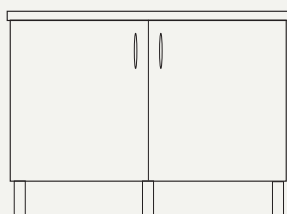

1200 MM MED DØRER OG BENKEPLATE

Benkeplate 1220x610x30 med rett forkant og nedfelt høyrestilt vaskekum. Vaskekummen leveres løst, og hull sages på stedet.

INNREDNING

104060 oppvaskbenkskap dør, 100460 benkskap med to hyller, 3753 benkeplate, 3792 standard kantlist, 34081 vaskekum, 6 stk. 39238 støtteben, 39313 dørdeemper, 39611 sammenbindingskrue, 39228 monteringspose og 34159 avløpssett vaskebenk.

PRIS FRA: 14 240,-