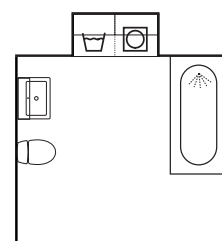

**DØRMODELL** Maja sandbeige F79.

**HÅNDTAK** Push-funksjon.

**BENKEPLATE** Laminat 3042 Tibet, 30 mm.

**HVITEVARER** Electrolux.

**GULV** Golvabia Umbria Terrazzo warm.

**VEGGER** NCS S 1510-Y20R, NCS S 1510-R90B